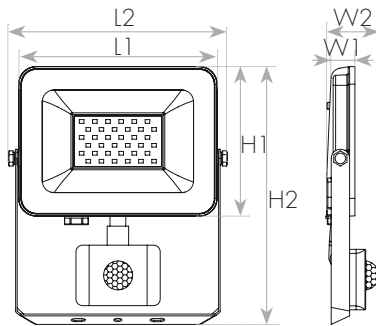

### DIMENSIONS & WEIGHT

### מידות ומשקל

Width	23mm
Length	229mm
Height	235mm