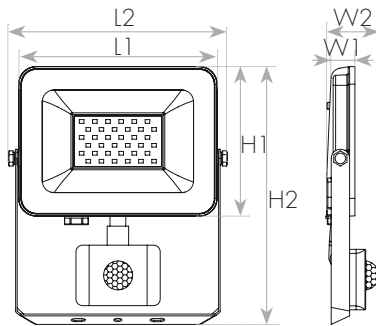

סדרת גופי הצפה מקצועיים בעיצוב דק ומסוגנן ובמראה קלאסי. עשויים יציקת אלומיניום וכוללים זרוע מתכווננת של 270°, כיסוי פרוסט איכותי למניעת סנוור. מתאפיינים ביעילות אורית גבוהה, חסכוניים במיוחד בצריכת החשמל. מותאמים ומשתלבים בכל אווירה ולכל מטרה. להתקנה חיצונית בבתיים, גינות, שטחים פתוחים, מפעלים ועוד.

מק"ט - 17830135

E024EIS SMD 50W IP65 6000K Black body with sensor - דגם

קישור לדף מוצר ואביזרים נלווים באתר

2Years Guarantee | 220-240V 50-60Hz | IP65

DIMENSIONS & WEIGHT

מידות ומשקל

Width	23mm
Length	229mm
Height	235mm

MATERIALS & COLORS

מבנה וגימור

Product color	black
Body material	aluminum
Cover finishing	Frosted

ELECTRICAL DATA

נתונים חשמליים

Nominal wattage	50W
Nominal voltage	220-240V
Mains frequency	50/60Hz
Protection class	Class 1