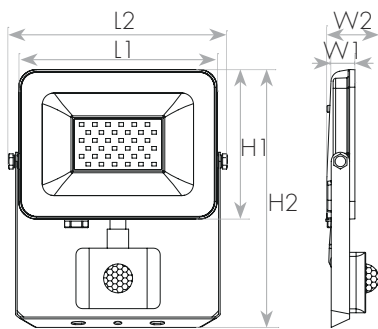

מק"ט - 17830141

E024EI SMD 30W IP65 GREEN Black body - דגם

קישור לדף מוצר ואביזרים נלווים באתר

2Years Guarantee | 220-240V 50-60Hz | IP65

DIMENSIONS & WEIGHT

מידות ומשקל

Width	22mm
Length	153mm
Height	114mm

MATERIALS & COLORS

מבנה וגימור

Product color	black
Body material	aluminum
Cover finishing	Frosted

ELECTRICAL DATA

נתונים חשמליים

Nominal wattage	30W
Nominal voltage	220-240V
Mains frequency	50/60Hz
Protection class	Class 1