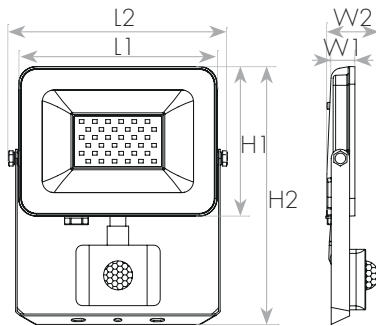

סדרת גופי הצפה מקצועיים בעיצוב דק ומסוגנן ובמראה קלאסי. עשויים יציקת אלומיניום וכוללים זרוע מתכווננת של 270°, כיסוי פרוסט איכותי למניעת סנוור. מתאפיינים ביעילות אורית גבוהה, חסכוניים במיוחד בצריכת החשמל. מותאמים ומשתלבים בכל אווירה ולכל מטרה. להתקנה חיצונית בבתים, גינות, שטחים פתוחים, מפעלים ועוד.

מק"ט - 17830145

קישור לדף מוצר ואביזרים נלווים באתר

2Years Guarantee | 220-240V 50-60Hz | IP65

DIMENSIONS & WEIGHT

מידות ומשקל

Width	23mm
Length	210mm
Height	150mm

MATERIALS & COLORS

מבנה וגימור

Product color	black
Cover finishing	Frosted

ELECTRICAL DATA

נתונים חשמליים

Nominal wattage	50W
Nominal voltage	220-240V
Mains frequency	50/60Hz
Protection class	Class 1

CERTIFICATES & STANDARDS

תקנים

CE	√
IP 60529	IP65