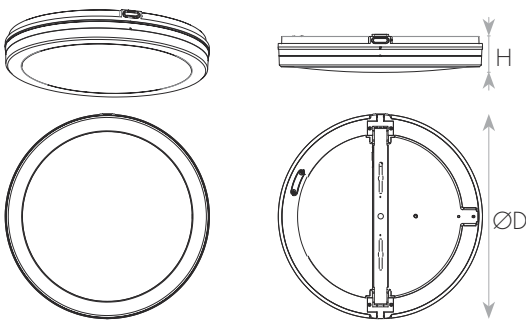

צמוד תקרה איכותי בדרגת אטימות IP65. התקנה קלה ונוחה בקליק, איכות אורית גבוהה, בעל הילת אור על התקרה. ייעודי להתקנה בכל סוגי החללים - פנים וחוץ כאחד. להארה בבתים, מוסדות, בתי מלון ועוד.

מק"ט - 17700010

דגם - EW-X09-20W-White-CCT3

### DIMENSIONS & WEIGHT

### מידות ומשקל

Height	55mm
Diameter	200mm
Product weight	350g