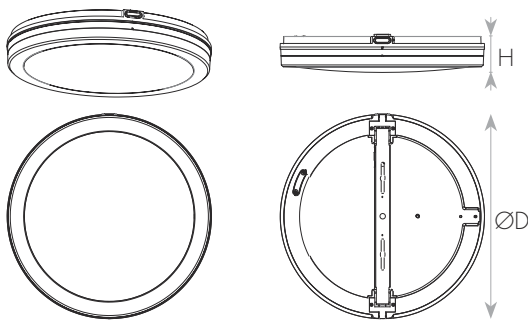

צמוד תקרה איכותי בדרגת אטימות IP65. התקנה קלה ונוחה בקליק, איכות אורית גבוהה, בעל הילת אור על התקרה. ייעודי להתקנה בכל סוגי החללים - פנים וחוץ כאחד. להארה בבתים, מוסדות, בתי מלון ועוד.

מק"ט - 17700011

דגם - EW-X09-30W-White-CCT3

קישור לדף מוצר ואביזרים נלווים באתר

3Years Guarantee | VALUE | 220-240V 50-60Hz | IP65 | IK08 | מתאים לדרשות התקן הישראלי

DIMENSIONS & WEIGHT

מידות ומשקל

Height	55mm
Diameter	300mm
Product weight	650g

MATERIALS & COLORS

מבנה וגימור

Product color	white
Body material	ABS
Cover finishing	milky
Cover material	PP

ELECTRICAL DATA

נתונים חשמליים

Nominal wattage	30W
Nominal current	0.13A
Nominal voltage	220-240V
Mains frequency	50/60Hz
Protection class	Class 2
Operating mode	Internal LED driver
Driver manufacturer	Integrated
Dimmable driver mode	No
Power factor	0.9