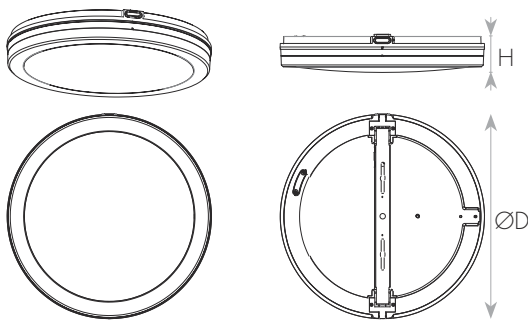

צמוד תקרה איכותי בדרגת אטימות IP65. התקנה קלה ונוחה בקליק, איכות אורית גבוהה, בעל הילת אור על התקרה. ייעודי להתקנה בכל סוגי החללים - פנים וחוץ כאחד. להארה בבתים, מוסדות, בתי מלון ועוד.

מק"ט - 17700012

גם - EW-X09-40W-White-CCT3

קישור לדף מוצר ואביזרים נלווים באתר

3Years Guarantee | VALUE | 220-240V 50-60Hz | IP65 | IK08 | מתאים לדרשות התקן הישראלי

DIMENSIONS & WEIGHT

מידות ומשקל

Height	55mm
Diameter	400mm
Product weight	1050g

MATERIALS & COLORS

מבנה וגימור

Product color	white
Body material	ABS
Cover finishing	milky
Cover material	PP
Lens material	PC

ELECTRICAL DATA

נתונים חשמליים

Nominal wattage	43W
Nominal current	0.7A
Nominal voltage	220-240V
Mains frequency	50/60Hz
Protection class	Class 2
Operating mode	Internal LED driver
Driver manufacturer	Integrated
Dimmable driver mode	No
Power factor	0.9