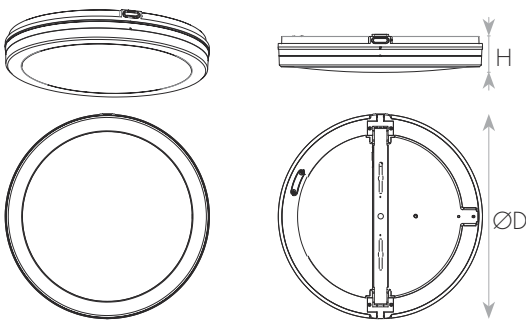

צמוד תקרה איכותי בדרגת אטימות IP65. התקנה קלה ונוחה בקליק, איכות אורית גבוהה, בעל הילת אור על התקרה. ייעודי להתקנה בכל סוגי החללים - פנים וחוץ כאחד. להארה בבתים, מוסדות, בתי מלון ועוד.

מק"ט - 17700013

דגם - EW-X09-50W-White-CCT3

קישור לדף מוצר ואביזרים נלווים באתר

3Years Guarantee | VALUE | 220-240V 50-60Hz | IP65 | IK08 | מתאים לדרשות התקן הישראלי

DIMENSIONS & WEIGHT

מידות ומשקל

Height	55mm
Diameter	400mm
Product weight	1050g

MATERIALS & COLORS

מבנה וגימור

Product color	white
Body material	ABS
Cover finishing	milky
Cover material	PP

ELECTRICAL DATA

נתונים חשמליים

Nominal wattage	49W
Nominal current	0.21A
Nominal voltage	220-240V
Mains frequency	50/60Hz
Protection class	Class 2
Operating mode	Internal LED driver
Driver manufacturer	Integrated
Dimmable driver mode	No
Power factor	>0.98