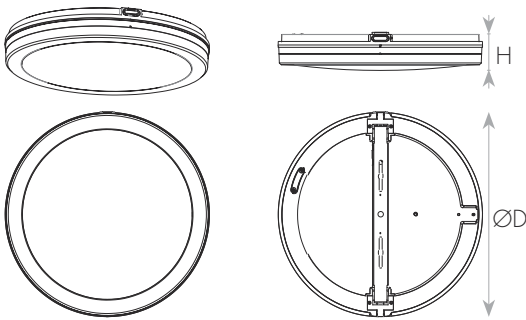

צמוד תקרה איכותי בדרגת אטימות IP65. התקנה קלה ונוחה בקליק, איכות אורית גבוהה, בעל הילת אור על התקרה. ייעודי להתקנה בכל סוגי החללים - פנים וחוצץ כאחד. להארה בבתים, מוסדות, בתי מלון ועוד.

מק"ט - 17700014

דגם - EW-X09-20W-Black-CCT3

קישור לדף מוצר ואביזרים נלווים באתר

3Years Guarantee | VALUE | 220-240V 50-60Hz | IP65 | IK08 | מתאים לדרשות התקן הישראלי

DIMENSIONS & WEIGHT

מידות ומשקל

Height	55mm
Diameter	200mm
Product weight	350g

MATERIALS & COLORS

מבנה וגימור

Product color	black
Body material	ABS
Cover finishing	milky
Cover material	PP

ELECTRICAL DATA

נתונים חשמליים

Nominal wattage	20W
Nominal current	0.12A
Nominal voltage	220-240V
Mains frequency	50/60Hz
Protection class	Class 2
Operating mode	Internal LED driver
Driver manufacturer	Integrated
Dimmable driver mode	No
Power factor	>0.63