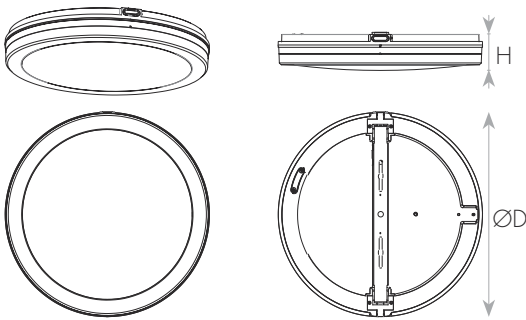

צמוד תקרה איכותי בדרגת אטימות IP65. התקנה קלה ונוחה בקליק, איכות אורית גבוהה, בעל הילת אור על התקרה. ייעודי להתקנה בכל סוגי החללים - פנים וחוצץ כאחד. עבור בתים, מוסדות, בתי מלון ועוד.

מק"ט - 17700016

גם - EW-X09-40W-Black-CCT3

קישור לדף מוצר ואביזרים נלווים באתר

3Years Guarantee | VALUE | 220-240V 50-60Hz | IP65 | IK08 | מתאים לדרשות התקן הישראלי

DIMENSIONS & WEIGHT

מידות ומשקל

Height	55mm
Diameter	400mm
Product weight	1050g

MATERIALS & COLORS

מבנה וגימור

Product color	black
Body material	ABS
Cover finishing	milky
Cover material	PP

ELECTRICAL DATA

נתונים חשמליים

Nominal wattage	43W
Nominal current	0.7A
Nominal voltage	220-240V
Mains frequency	50/60Hz
Protection class	Class 2
Operating mode	Internal LED driver
Driver manufacturer	Integrated
Dimmable driver mode	No
Power factor	0.9