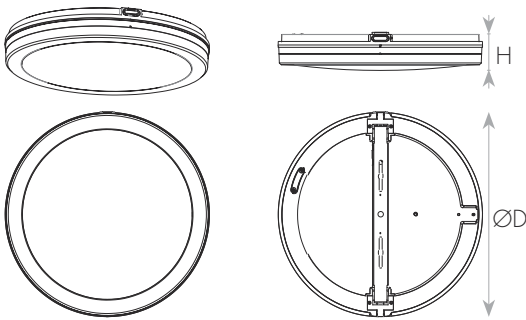

צמוד תקרה איכותי בדרגת אטימות IP65. התקנה קלה ונוחה בקליק, איכות אורית גבוהה, בעל הילת אור על התקרה. ייעודי להתקנה בכל סוגי החללים - פנים וחוצץ כאחד. עבור בתים, מוסדות, בתי מלון ועוד.

מק"ט - 17700017

גם - EW-X09-50W-Black-CCT3

קישור לדף מוצר ואביזרים נלווים באתר

3Years Guarantee | VALUE | 220-240V 50-60Hz | IP65 | IK08 | מתאים לדרשות התקן הישראלי

DIMENSIONS & WEIGHT

מידות ומשקל

Height	55mm
Diameter	400mm
Product weight	1050g

MATERIALS & COLORS

מבנה וגימור

Product color	black
Body material	ABS
Cover finishing	milky
Cover material	PP

ELECTRICAL DATA

נתונים חשמליים

Nominal wattage	49W
Nominal current	0.21A
Nominal voltage	220-240V
Mains frequency	50/60Hz
Protection class	Class 2
Operating mode	Internal LED driver
Driver manufacturer	Integrated
Dimmable driver mode	No
Power factor	>0.98