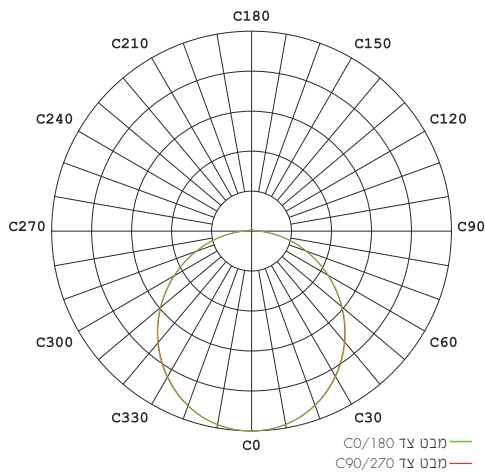

צמוד תקרה איכותי בדרגת אטימות IP65. התקנה קלה ונוחה בקליק, איכות אורית גבוהה, בעל הילת אור על התקרה. ייעודי להתקנה בכל סוגי החללים - פנים וחוץ כאחד. להארה בבתים, מוסדות, בתי מלון ועוד.

מק"ט - 17700018

דגם - XF-XX500SUR70WH

קישור לדף מוצר ואביזרים נלווים באתר

3Years Guarantee | VALUE | 220-240V 50-60Hz | IP65 | IK08 | מתאים לדרשות התקן הישראלי

DIMENSIONS & WEIGHT

מידות ומשקל

Height	57mm
Diameter	500mm
Product weight	1980g

MATERIALS & COLORS

מבנה וגימור

Product color	white
Body material	ABS
Protection class IEC 62262	IK08
Cover finishing	milky
Cover material	PC
Lens material	PMMA

ELECTRICAL DATA

נתונים חשמליים

Nominal wattage	70W
Nominal current	0.3A
Nominal voltage	220-240V
Mains frequency	50/60Hz
Protection class	Class 2
Operating mode	Internal LED driver
Driver manufacturer	Integrated
Dimmable driver mode	No

Lifespan (Hr)	25000Hrs
---------------	----------

PHOTOMETRIC DATA

אופטיקה

Luminous efficacy	106Lm/W
Luminous flux	7000/7400/7150Lm
CCT	3000/4000/6500K
CRI	>80
LED manufacturer	LVMING
Chip type	SMD 2835
Beam angle	120°
CIE class	Direct
Efficiency	100%