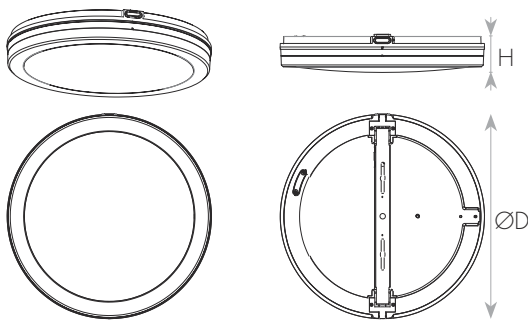

צמוד תקרה איכותי בדרגת אטימות IP65. התקנה קלה ונוחה בקליק, איכות אורית גבוהה, בעל הילת אור על התקרה. ייעודי להתקנה בכל סוגי החללים - פנים וחוץ כאחד. להארה בבתים, מוסדות, בתי מלון ועוד.

מק"ט - 17700018

דגם - XF-XX500SUR70WH

קישור לדף מוצר ואביזרים נלווים באתר

3Years Guarantee | VALUE | 220-240V 50-60Hz | IP65 | IK08 | מתאים לדרשות התקן הישראלי

DIMENSIONS & WEIGHT

מידות ומשקל

Height	57mm
Diameter	500mm
Product weight	1980g

MATERIALS & COLORS

מבנה וגימור

Product color	white
Body material	ABS
Protection class IEC 62262	IK08
Cover finishing	milky
Cover material	PC
Lens material	PMMA

ELECTRICAL DATA

נתונים חשמליים

Nominal wattage	70W
Nominal current	0.3A
Nominal voltage	220-240V
Mains frequency	50/60Hz
Protection class	Class 2
Operating mode	Internal LED driver
Driver manufacturer	Integrated
Dimmable driver mode	No