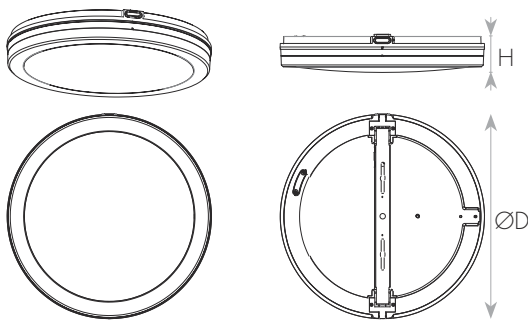

צמוד תקרה איכותי בדרגת אטימות IP65. התקנה קלה ונוחה בקליק, איכות אורית גבוהה, בעל הילת אור על התקרה. ייעודי להתקנה בכל סוגי החללים - פנים וחוץ כאחד. עבור בתים, מוסדות, בתי מלון ועוד.

מק"ט - 17700019

דגם - XF-XX500SUR70BL

קישור לדף מוצר ואביזרים נלווים באתר

3Years Guarantee | VALUE | 220-240V 50-60Hz | IP65 | IK08 | מתאים לרשתות התקן הישראלי

DIMENSIONS & WEIGHT

מידות ומשקל

Height	57mm
Diameter	500mm
Product weight	1980g

MATERIALS & COLORS

מבנה וגימור

Product color	black
Body material	ABS
Cover finishing	milky
Cover material	PC
Lens material	PMMA

ELECTRICAL DATA

נתונים חשמליים

Nominal wattage	70W
Nominal current	0.3A
Nominal voltage	220-240V
Mains frequency	50/60Hz
Protection class	Class 2
Operating mode	Internal LED driver
Driver manufacturer	Integrated
Dimmable driver mode	No