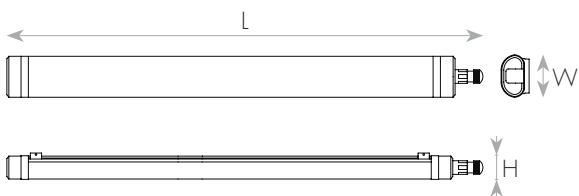

גוף תאורת לד הרמטי מוגן מים ואבק בדרגת אטימות IP65. יעילות אורית של כ-100Lm/W. בעל פיזור אור אחיד, יעיל וחسכוני בחשמל. חיווט מהיר, התקנה קלה ומהירה. חיבור למשטח ההתקנה באמצעות זוג תופסני נירוסטה חיצוניים לשמירה על אטימות הגוף. מושלם עבור מרפסות, פרגולות, סוכות, מחסנים ביתיים ועוד.

מק"ט - 70337420

דגם - OLD-01-0620-F

קישור לדף מוצר ואביזרים נלווים באתר

1Year Guarantee | 175-240V 50-60Hz | IP65 | IK08 | מתאים לדרשות התקן הישראלי ✓

DIMENSIONS & WEIGHT

מידות ומשקל

Width	84mm
Length	600mm
Height	48mm
Product weight	286g