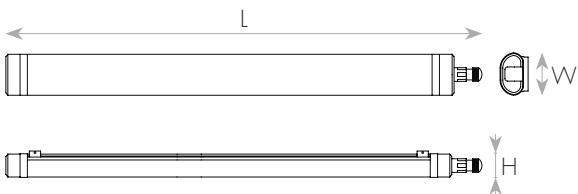

גוף תאורת לד הרמטי מוגן מים ואבק בדרגת אטימות IP65. יעילות אורית של כ-100Lm/W. בעל פיזור אור אחיד, יעיל וחسכוני בחשמל. חיווט מהיר, התקנה קלה ומהירה. חיבור למשטח ההתקנה באמצעות זוג תופסני נירוסטה חיצוניים לשמירה על אטימות הגוף. מושלם עבור מרפסות, פרגולות, סוכות, מחסנים ביתיים ועוד.

### DIMENSIONS & WEIGHT

### מידות ומשקל

Width	84mm
Length	600mm
Height	48mm
Product weight	286g