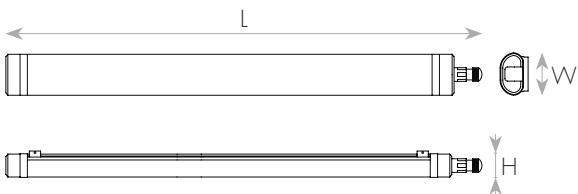

גוף תאורת לד הרמטי מוגן מים ואבק בדרגת אטימות IP65. יעילות אורית של כ-100Lm/W. בעל פיזור אור אחיד, יעיל וחسכוני בחשמל. חיווט מהיר, התקנה קלה ומהירה. חיבור למשטח ההתקנה באמצעות זוג תופסני נירוסטה חיצוניים לשמירה על אטימות הגוף. מושלם עבור מרפסות, פרגולות, סוכות, מחסנים ביתיים ועוד.

### DIMENSIONS & WEIGHT

### מידות ומשקל

Width	84mm
Length	1200mm
Height	48mm
Product weight	486g