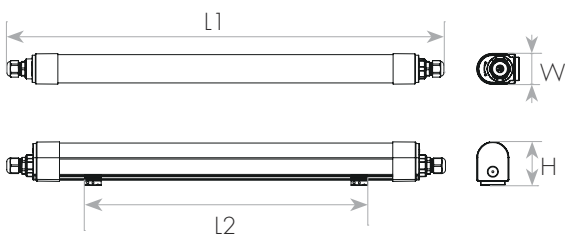

### DIMENSIONS & WEIGHT

### מידות ומשקל

Width	681mm
Length	59.5mm
Height	47.5mm
Product weight	700g