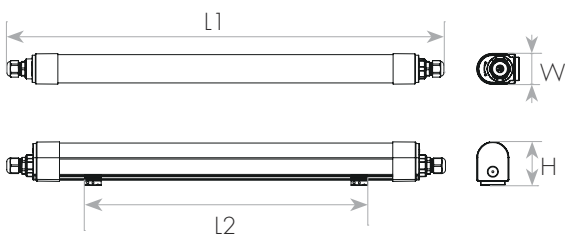

DIMENSIONS & WEIGHT

מידות ומשקל

Width	1281mm
Length	59.5mm
Height	47.5mm
Product weight	1210g

MATERIALS & COLORS

מבנה וגימור

Product color	white
Body material	PC
Cover finishing	milky
Cover material	PC
Lens material	PMMA