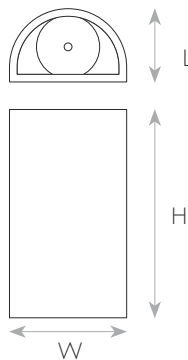

מק"ט - 10589403

דגם - 4058075214071

קישור לדף מוצר ואביזרים נלווים באתר

5Years Guarantee | PRO | 220-240V 50-60Hz | IP54 | IK06 | מתאים לדרשות התקן הישראלי

**DIMENSIONS & WEIGHT**

**מידות ומשקל**

Width	55mm
Length	90mm
Height	160mm
Product weight	480g