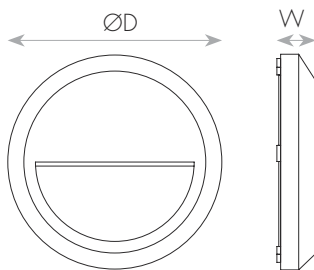

סדרת גופי תאורת לד צמודי קיר בדרגת אטימות IP65. עיצוב דק, חדיש וקומפקטי. כולל שיטה ייחודית לבחירת גוון אור על ידי לחיצת כפתור. חסכוני בצריכת חשמל ותחזוקה. להתקנה על חומות, מעברים, כניסות לחניונים ועוד.

מק"ט - 71461232

דגם - 2016-2W WHITE

קישור לדף מוצר ואביזרים נלווים באתר

2Years Guarantee | VALUE | 220-240V 50-60Hz | IP65 | מתאים לדרשות התקן הישראלי

DIMENSIONS & WEIGHT

מידות ומשקל

Width	150mm
Length	28mm
Height	150mm
Diameter	150mm
Product weight	200g