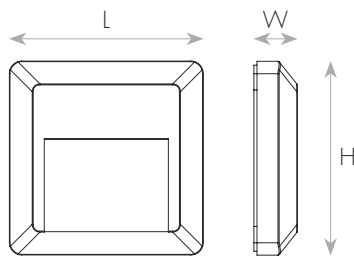

### DIMENSIONS & WEIGHT

### מידות ומשקל

Width	125mm
Length	28mm
Height	125mm
Product weight	200g