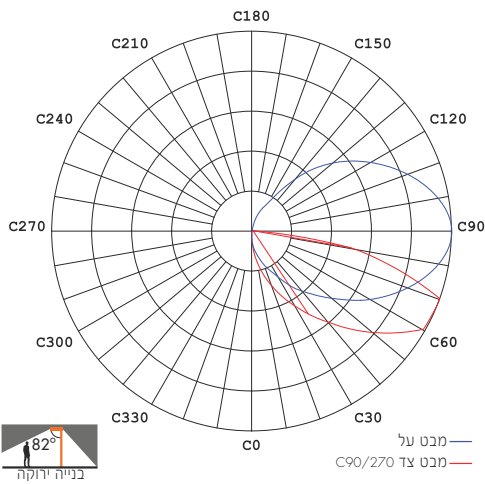

2Years Guarantee | VALUE | 220-240V 50-60Hz | IP65 | מתאים לדרשות התקן הישראלי