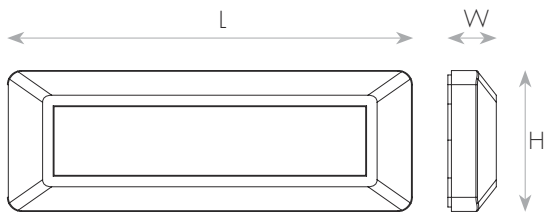

סדרת גופי תאורת לד צמודי קיר בדרגת אטימות IP65. עיצוב דק, חדיש וקומפקטי. כולל שיטה ייחודית לבחירת גוון אור על ידי לחיצת כפתור. חסכוני בצריכת חשמל ותחזוקה. להתקנה על חומות, מעברים, כניסות לחניונים ועוד.

מק"ט - 71461221

דגם - 2005-4W BLACK

קישור לדף מוצר ואביזרים נלווים באתר

2Years Guarantee | VALUE | 220-240V 50-60Hz | IP65 | מתאים לדרשות התקן הישראלי

DIMENSIONS & WEIGHT

מידות ומשקל

Width	230mm
Length	28mm
Height	80mm
Product weight	280g

APPLICATION & MOUNTING

יישומים

Application environment	Outdoor
Mounting type	Surface
Mounting location	Wall
Type of protection	IP65
Ambient temperature range	-20...+40°C

PHOTOMETRIC DATA

אופטיקה

Luminous efficacy	90Lm/W
Luminous flux	300/350/350Lm
CCT	3000/4000/6500K
CRI	>80
LED manufacturer	GLORY SKY
Chip type	SMD 2835
Beam angle	110°
Efficiency	100%