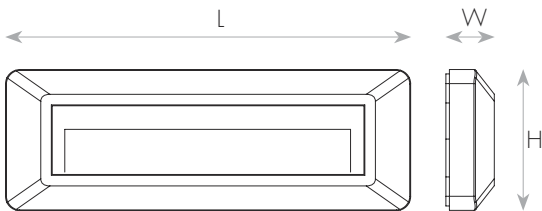

סדרת גופי תאורת לד צמודי קיר בדרגת אטימות IP65. עיצוב דק, חדיש וקומפקטי. כולל שיטה ייחודית לבחירת גוון אור על ידי לחיצת כפתור. חסכוני בצריכת חשמל ותחזוקה. להתקנה על חומות, מעברים, כניסות לחניונים ועוד.

מק"ט - 71461227

דגם - 2004-3W BLACK

קישור לדף מוצר ואביזרים נלווים באתר

2Years Guarantee | VALUE | 220-240V 50-60Hz | IP65 | מתאים לדרשות התקן הישראלי

DIMENSIONS & WEIGHT

מידות ומשקל

Width	230mm
Length	28mm
Height	80mm
Product weight	280g