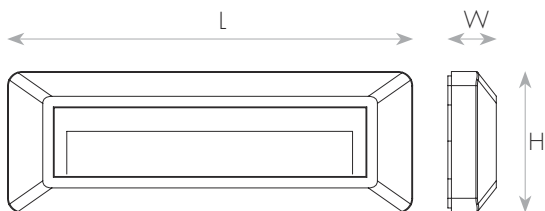

סדרת גופי תאורת לד צמודי קיר בדרגת אטימות IP65. עיצוב דק, חדיש וקומפקטי. כולל שיטה ייחודית לבחירת גוון אור על ידי לחיצת כפתור. חסכוני בצריכת חשמל ותחזוקה. להתקנה על חומות, מעברים, כניסות לחניונים ועוד.

### DIMENSIONS & WEIGHT

### מידות ומשקל

Width	230mm
Length	28mm
Height	80mm
Product weight	280g