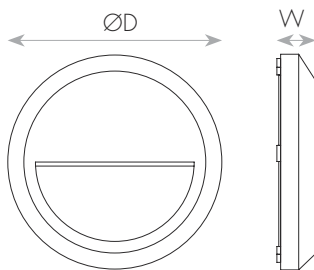

סדרת גופי תאורת לד צמודי קיר בדרגת אטימות IP65. עיצוב דק, חדיש וקומפקטי. כולל שיטה ייחודית לבחירת גוון אור על ידי לחיצת כפתור. חסכוני בצריכת חשמל ותחזוקה. להתקנה על חומות, מעברים, כניסות לחניונים ועוד.

מק"ס - 71461233

דגם - 2016-2W BLACK

קישור לדף מוצר ואביזרים נלווים באתר

2Years Guarantee | VALUE | 220-240V 50-60Hz | IP65 | מתאים לדרשות התקן הישראלי

DIMENSIONS & WEIGHT

מידות ומשקל

Width	150mm
Length	28mm
Height	150mm
Diameter	150mm
Product weight	200g

PHOTOMETRIC DATA

אופטיקה

Luminous efficacy	53Lm/W
Luminous flux	100/100/100Lm
CCT	3000/4000/6500K
CRI	>80
LED manufacturer	GLORY SKY
Chip type	SMD 2835
Beam angle	82°
Efficiency	100%