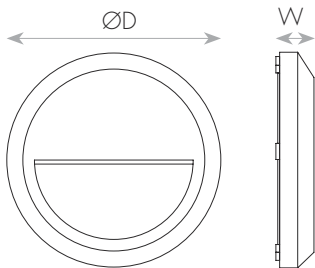

סדרת גופי תאורת לד צמודי קיר בדרגת אטימות IP65. עיצוב דק, חדיש וקומפקטי. כולל שיטה ייחודית לבחירת גוון אור על ידי לחיצת כפתור. חסכוני בצריכת חשמל ותחזוקה. להתקנה על חומות, מעברים, כניסות לחניונים ועוד.

מק"ט - 71461235

גם - 2016-2W DARK GRAY

קישור לדף מוצר ואביזרים נלווים באתר

2Years Guarantee | VALUE | 220-240V 50-60Hz | IP65 | מתאים לדרשות התקן הישראלי

DIMENSIONS & WEIGHT

מידות ומשקל

Width	150mm
Length	28mm
Height	150mm
Diameter	150mm
Product weight	200g

APPLICATION & MOUNTING

יישומים

Application environment	Outdoor
Mounting type	Surface
Mounting location	Wall
Type of protection	IP65
Ambient temperature range	-20...+40°C

PHOTOMETRIC DATA

אופטיקה

Luminous efficacy	53Lm/W
Luminous flux	100/100/100Lm
CCT	3000/4000/6500K
CRI	>80
LED manufacturer	GLORY SKY
Chip type	SMD 2835
Beam angle	82°
Efficiency	100%