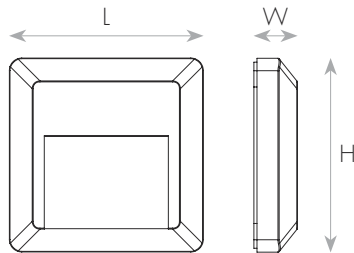

סדרת גופי תאורת לד צמודי קיר בדרגת אטימות IP65. עיצוב דק, חדיש וקומפקטי. כולל שיטה ייחודית לבחירת גוון אור על ידי לחיצת כפתור. חסכוני בצריכת חשמל ותחזוקה. להתקנה על חומות, מעברים, כניסות לחניונים ועוד.

מק"ט - 71461239

דגם - 2006-2W BLACK

קישור לדף מוצר ואביזרים נלווים באתר

2Years Guarantee | VALUE | 220-240V 50-60Hz | IP65 | מתאים לדרשות התקן הישראלי

DIMENSIONS & WEIGHT

מידות ומשקל

Width	125mm
Length	28mm
Height	125mm
Product weight	200g