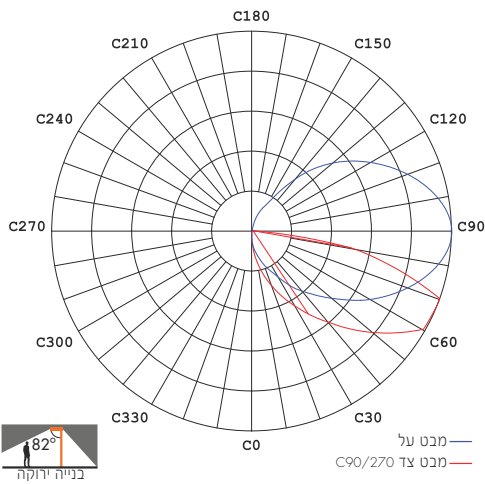

סדרת גופי תאורת לד צמודי קיר בדרגת אטימות IP65. עיצוב דק, חדיש וקומפקטי. כולל שיטה ייחודית לבחירת גוון אור על ידי לחיצת כפתור. חסכוני בצריכת חשמל ותחזוקה. להתקנה על חומות, מעברים, כניסות לחניונים ועוד.

מק"ט - 71461239

דגם - 2006-2W BLACK

קישור לדף מוצר ואביזרים נלווים באתר

2Years Guarantee | VALUE | 220-240V 50-60Hz | IP65 | מתאים לדרשות התקן הישראלי

DIMENSIONS & WEIGHT

מידות ומשקל

Width	125mm
Length	28mm
Height	125mm
Product weight	200g

MATERIALS & COLORS

מבנה וגימור

Product color	black
Body material	PC
Cover finishing	milky
Cover material	PC

ELECTRICAL DATA

נתונים חשמליים

Nominal wattage	1.9W
Nominal current	0.01A
Nominal voltage	220-240V
Mains frequency	50/60Hz
Protection class	Class 2
Operating mode	Internal LED driver
Driver manufacturer	Integrated
Dimmable driver mode	No

APPLICATION & MOUNTING

יישומים

Application environment	Outdoor
Mounting type	Surface
Mounting location	Wall
Type of protection	IP65
Ambient temperature range	-20...+40°C

PHOTOMETRIC DATA

אופטיקה

Luminous efficacy	26Lm/W
Luminous flux	50/50/50Lm
CCT	3000/4000/6500K
CRI	>80
LED manufacturer	GLORY SKY
Chip type	SMD 2835
Beam angle	82°
Efficiency	100%