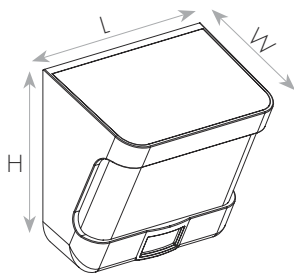

מק"ט - 71510200

דגם - 6939101330

קישור לדף מוצר ואביזרים נלווים באתר

**2Years** Guarantee | 3.7V | III | IP54

**DIMENSIONS & WEIGHT**

**מידות ומשקל**

Width	69mm
Length	125mm
Height	118mm
Product weight	250g