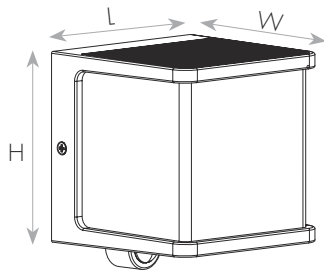

מק"ט - 71510201

דגם - 6940101125

קישור לדף מוצר ואביזרים נלווים באתר

**2Years** Guarantee | 3.7V | III | IP54

**DIMENSIONS & WEIGHT**

**מידות ומשקל**

Width	110mm
Length	110mm
Height	129mm
Product weight	410g