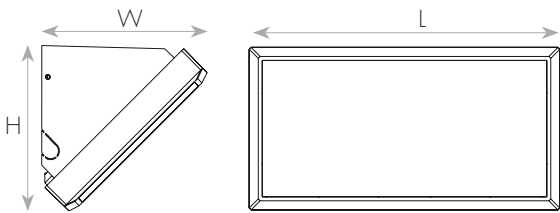

### DIMENSIONS & WEIGHT

### מידות ומשקל

Width	330mm
Length	140mm
Height	138mm
Product weight	990g