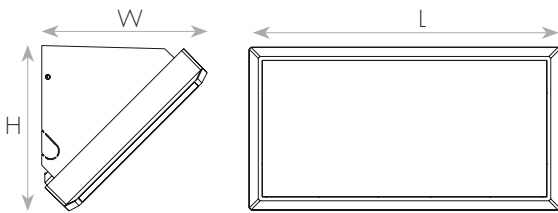

### DIMENSIONS & WEIGHT

### מידות ומשקל

Width	330mm
Length	140mm
Height	138mm
Product weight	990g