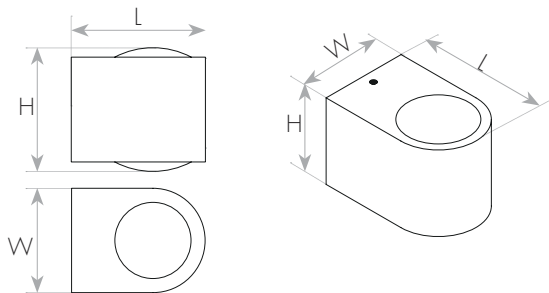

### DIMENSIONS & WEIGHT

### מידות ומשקל

Width	50mm
Length	64mm
Height	59mm
Product weight	320g