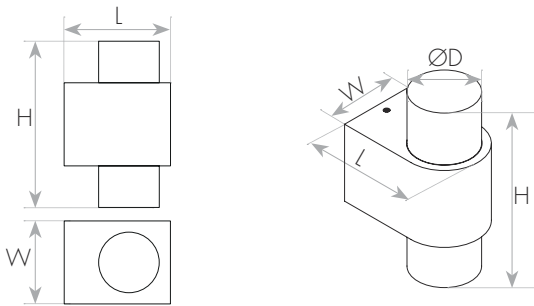

מנורת קיר דקורטיבית מסדרת DUALUX בעיצוב מודרני ובדרגת אטימות IP54. הארה בשני כיוונים - כלפי מעלה ומטה. מיוצרת מחומרים איכותיים וברמת גימור גבוהה. איכות אורית גבוהה - CRI>90. מגיעה בצבעי שחור ולבן. להארה בבתי מגורים, לובאים, אולמות אירועים, בתי מלון ועוד.

מק"ט - 75410721

דגם - UNI-PICC-120-B-230-IP

קישור לדף מוצר ואביזרים נלווים באתר

3Years
Guarantee

220-240V
50-60Hz

IP54

מתאים לדרשות
התקן הישראלי

DIMENSIONS & WEIGHT

מידות ומשקל

Width	50mm
Length	64mm
Height	123mm
Diameter	36.5mm
Product weight	360g

MATERIALS & COLORS

מבנה וגימור

Product color	black
Body material	aluminum
Cover finishing	milky