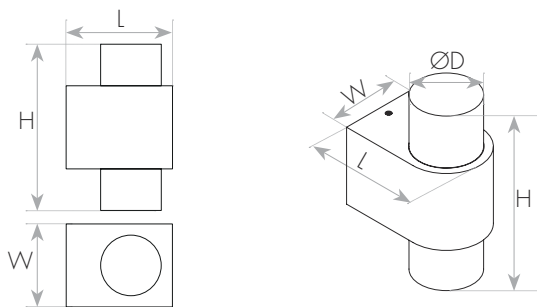

מנורת קיר דקורטיבית מסדרת DUALUX בעיצוב מודרני ובדרגת אטימות IP54. הארה בשני כיוונים - כלפי מעלה ומטה. מיוצרת מחומרים איכותיים וברמת גימור גבוהה. איכות אורית גבוהה - CRI>90. מגיעה בצבעי שחור ולבן. להארה בבתי מגורים, לובאים, אולמות אירועים, בתי מלון ועוד.

מק"ט - 75410722

דגם - UNI-PICC-120-W-230-IP

קישור לדף מוצר ואביזרים נלווים באתר

3Years
Guarantee

220-240V
50-60Hz

IP54

מתאים לדרשות
התקן הישראלי

DIMENSIONS & WEIGHT

מידות ומשקל

Width	50mm
Length	64mm
Height	123mm
Diameter	36.5mm
Product weight	360g

MATERIALS & COLORS

מבנה וגימור

Product color	white
Body material	aluminum
Cover finishing	milky