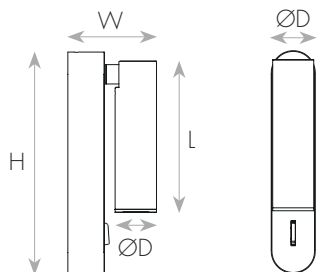

גוף תאורה מתכוונן לצד מיטה בעיצוב קלאסי. כיסוי פריזמטי למניעת סנוור ופיזור אור אחיד. רכיבים איכותיים של חברות מובילות בעולם.

מק"ט - 70338031

דגם - 57035

קישור לדף מוצר ואביזרים נלווים באתר

3Years Guarantee | VALUE | 220-240V 50-60Hz | IP20 | מתאים לדרשות התקן הישראלי

DIMENSIONS & WEIGHT

מידות ומשקל

Width	60mm
Length	102mm
Height	150mm
Diameter	28mm

MATERIALS & COLORS

מבנה וגימור

Product color	black
Body material	aluminum
Cover finishing	Prismatic

ELECTRICAL DATA

נתונים חשמליים