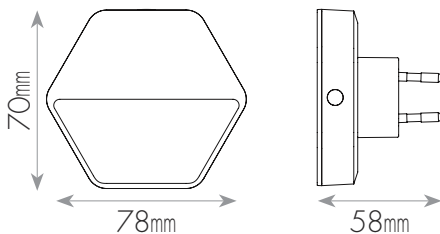

220-240V
50-60Hz

IP20

מתאים לדרשות
התקן הישראלי

DIMENSIONS & WEIGHT

מידות ומשקל

Length	78mm
Height	70mm
Product weight	45g

MATERIALS & COLORS

מבנה וגימור

PHOTOMETRIC DATA

אופטיקה

Luminous efficacy	25Lm/W
Luminous flux	5Lm
CCT	3000K
Chip type	SMD 2835
Efficiency	100%