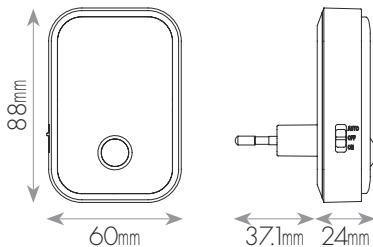

מק"ט - 77890139

דגם - FG-22056AE

קישור לדף מוצר ואביזרים נלווים באתר

1 Year
Guarantee

220-240V
50-60Hz

IP20

מתאים לדרשות
התקן הישראלי

DIMENSIONS & WEIGHT

מידות ומשקל

Width	24mm
Length	60mm
Height	88mm
Product weight	60g

MATERIALS & COLORS

מבנה וגימור

Product color	white
Body material	PC
Cover finishing	milky
Cover material	PC

ELECTRICAL DATA

נתונים חשמליים

Nominal wattage	0.8W
Nominal voltage	220-240V
Mains frequency	50/60Hz
Protection class	Class 2
Operating mode	Internal LED driver
Driver manufacturer	Integrated
Dimmable driver mode	No