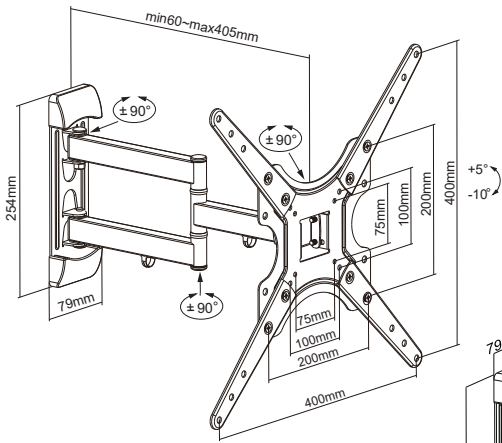

זרוע טלוויזיה דו מפרקית

תווים סכניים

קיבולת משקל	VESA	זווית סיבוב ימין/שמאל	זווית הטייה ימין/שמאל	הטייה זוויתית	מבנה החומר	מידה	מרחק מהקיר	תואם למסכים	תיאור	מק"ט
ג' 70	400x400	(90°-) ~ (90°+)	—	(10°-) ~ (5°+)	מתכת	ג' 70 425x425x60-405	ג' 70 60-405	16"-65"	זרוע טלוויזיה דו מפרקית	SM-TV-ARM10
ג' 35	600x400	(90°-) ~ (90°+)	180°	(°-8) ~ (°+3)	מתכת	ג' 35 650x420x55-440	ג' 35 55-440	32"-75"	זרוע טלוויזיה דו מפרקית	SM-TV-ARM20
ג' 70	800x400	(120°-) ~ (120°+)	3±°	(°-10) ~ (°+5)	מתכת	ג' 70 874x430x60-900	ג' 70 60-900	42"-96"	זרוע טלוויזיה דו מפרקית	SM-TV-ARM35

SM-TV-ARM10