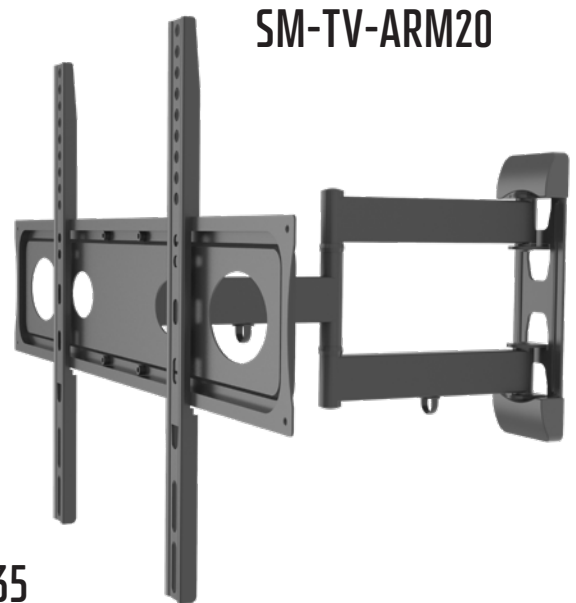

# זרוע טלוויזיה דו מפרקית

זרוע טלוויזיה דו מפרקית תואם למסכים מ-16" עד 96".

מבנה מתכת, צבע שחור, קיבולת משקל: 35-70 ק"ג. בעל יכול הטייה זוויתית+הטייה ימנית/שמאלה, תופסני ניהול כבלים.

קל להתקנה, כולל מנגנון שחרור מהיר, המאפשר התקנה או הסרה של הטלוויזיה בזריזות, חומרים עמידים, חיי שירות ארוכים, עמידות בפני שריטות. 3 שנות אחריות.

# זרוע טלוויזיה דו מפרקית

תווים סכניים

קיבולת משקל	VESA	זווית סיבוב ימין/שמאל	זווית הטייה ימין/שמאל	הטייה זוויתית	מבנה החומר	מידה	מרחק מהקיר	תואם למסכים	תיאור	מק"ט
ג' 70	400x400	(90°-) ~ (90°+)	—	(10°-) ~ (5°+)	מתכת	ג' 70 425x425x60-405	ג' 70 60-405	16"-65"	זרוע טלוויזיה דו מפרקית	SM-TV-ARM10
ג' 35	600x400	(90°-) ~ (90°+)	180°	(°-8) ~ (°+3)	מתכת	ג' 35 650x420x55-440	ג' 35 55-440	32"-75"	זרוע טלוויזיה דו מפרקית	SM-TV-ARM20
ג' 70	800x400	(120°-) ~ (120°+)	3±°	(°-10) ~ (°+5)	מתכת	ג' 70 874x430x60-900	ג' 70 60-900	42"-96"	זרוע טלוויזיה דו מפרקית	SM-TV-ARM35