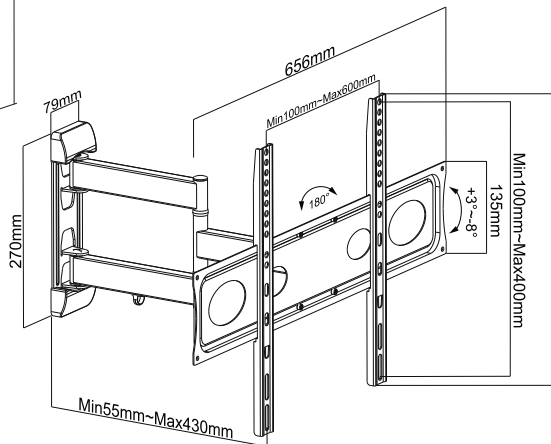

SM-TV-ARM20