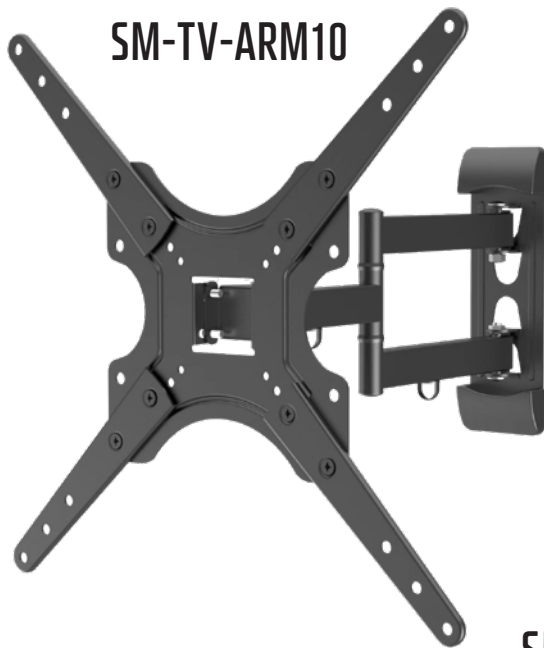

# זרוע טלוויזיה דו מפרקית

זרוע טלוויזיה דו מפרקית תואם למסכים מ-16" עד 96".

מבנה מתכת, צבע שחור, קיבולת משקל: 35-70 ק"ג. בעל יכול הטייה זוויתית+הטייה ימנית/שמאלה, תופסני ניהול כבלים.

קל להתקנה, כולל מנגנון שחרור מהיר, המאפשר התקנה או הסרה של הטלוויזיה בזריזות, חומרים עמידים, חיי שירות ארוכים, עמידות בפני שריטות. 3 שנות אחריות.

# זרוע טלוויזיה דו מפרקית

תווים סכניים

קיבולת משקל	VESA	זווית סיבוב ימין/שמאל	זווית הטייה ימין/שמאל	הטייה זוויתית	מבנה החומר	מידה	מרחק מהקיר	תואם למסכים	תיאור	מק"ט
ג' 70	400x400	(90°-) ~ (90°+)	—	(10°-) ~ (5°+)	מתכת	ג' 70 425x425x60-405	ג' 70 60-405	16"-65"	זרוע טלוויזיה דו מפרקית	SM-TV-ARM10
ג' 35	600x400	(90°-) ~ (90°+)	180°	(°-8) ~ (°+3)	מתכת	ג' 35 650x420x55-440	ג' 35 55-440	32"-75"	זרוע טלוויזיה דו מפרקית	SM-TV-ARM20
ג' 70	800x400	(120°-) ~ (120°+)	3±°	(°-10) ~ (°+5)	מתכת	ג' 70 874x430x60-900	ג' 70 60-900	42"-96"	זרוע טלוויזיה דו מפרקית	SM-TV-ARM35