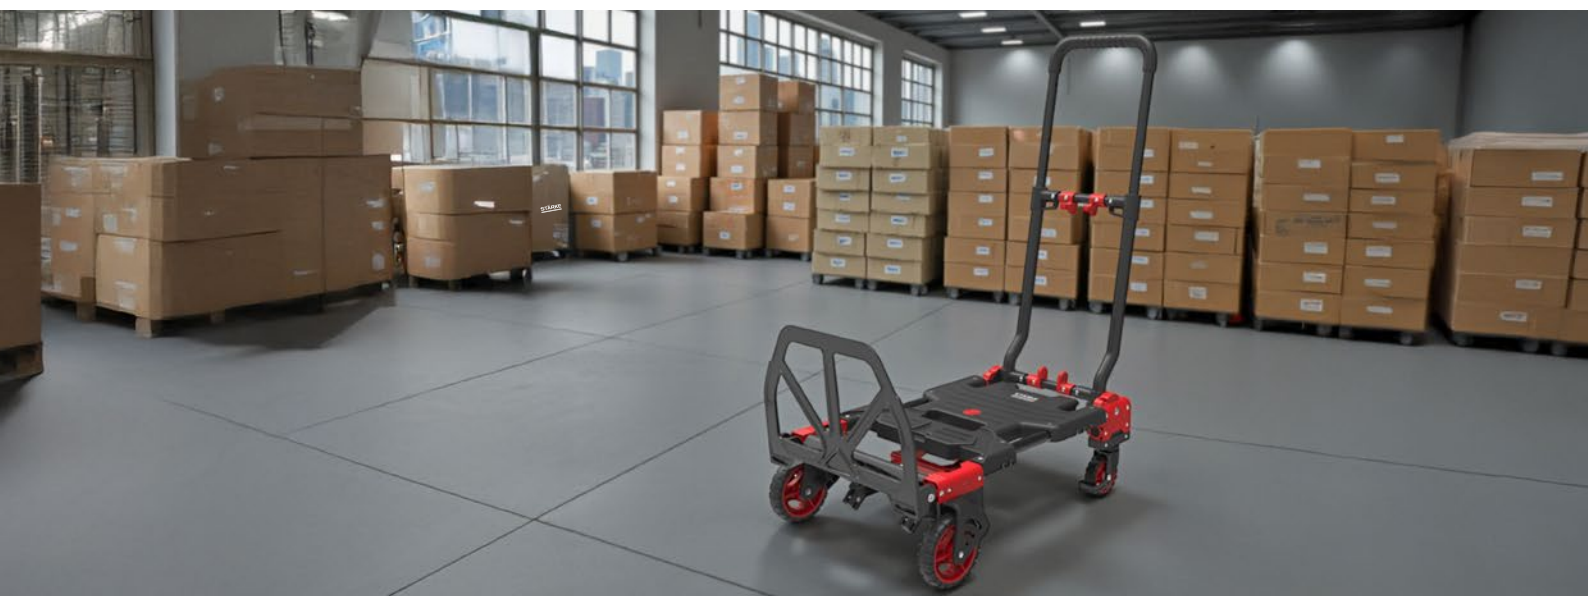

STÄRKE

סדרת עגלות משא

עגלת משא אלומיניום מתקפלת

inspired by
precision.
built for
confidence.

מנגנון קיפול מהיר וקומפקטי ✓

מגיעה עם חבל קשירה ייעודי להעמסה בטוחה ✓

עמידות UV גבוהה בפני קרני השמש ✓

12 חודשי אחריות ✓

מוצרים בסדרה:

נתונים טכניים

מקופל מידות מוצר	מידות מוצר פתוח	חומרי גלם	משטח העמסה	קיבולת נשיאה מקסימלית	תיאור	מק"ט
36.9×6×58.5cm	36.9×40×97cm	מבנה פלדה + אלומיניום מחוזק	37×27cm	75Kg	עגלת משא אלומיניום מתקפלת	AT-75
39×15×63cm	45×45×100cm	מבנה פלדה + אלומיניום מחוזק	35×28cm	75Kg	עגלת משא אלומיניום מתקפלת, מערכת גלגלים משולשת	AT-75-STP
39×6×77cm	39×40×102cm	מבנה פלדה + אלומיניום מחוזק	35×28cm	90Kg	עגלת משא אלומיניום מתקפלת	AT-90
6×48.5×83cm	52×48.5×118cm	מבנה פלדה + אלומיניום מחוזק	35×49cm	130Kg	עגלת משא אלומיניום מתקפלת	AT-130
39×11×64cm	45×77×68-92cm, 45×41×110-134cm	מבנה פלדה + אלומיניום מחוזק	38×28cm	150Kg	עגלת משא אלומיניום מתקפלת, 2 ב-1	AT-150-MULTI

STÄRKE

סדרת עגלות משא

עגלת משא

inspired by
precision.
built for
confidence.

- מבנה חזק ✓
- 4 גלגלים איכותיים ✓
- עמידות UV גבוהה בפני קרני השמש ✓
- 12 חודשי אחריות ✓

מוצרים בסדרה:

CW-100KG

WB-200KG

נתונים טכניים

מקופל מידות מוצר	מידות מוצר פתוח	חומרי גלם	משטח העמסה	קיבולת נשיאה מקסימלית	תיאור	מק"ט
20x56.5x75cm	90x56x99cm	מבנה פלדה + כיסוי בד פוליאסטר	90x56x99cm	100KG	עגלת קמפינג מתקפלת תלסקופית	CW-100KG
	60x30cm	משטח עץ רב-שכבתי	60x30cm	200KG	עגלת משא מוביל עץ	WB-200KG