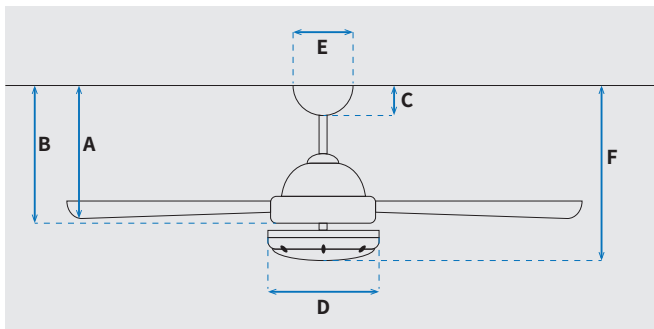

מקט: 73171-2848

מאורר תקרה דקורטיבי מבית המותג האמריקאי WESTINGHOUSE. בקוטר "52, מתאים לחדרים / מרפסות / פרגולות מקורות IP44 בגודל עד 36 מ"ר. מנוע DC עוצמתי ושקט במיוחד בעל יעילות אנרגטית גבוהה, הפעלה באמצעות שלט. גוף תאורה מובנה 28W כולל אפשרות עמעום, מצב חורף ובחירה מתוך שלושה גווי אור 3000/4000/6500K. 15 שנות אחריות על המנוע ושנתיים אחריות על החלקים.

* מחושב לפי קוט"ש 64.02 אגורות כולל מע"מ
** מחושב לפי 8 שעות

כללי	
JESSICA	סדרה
שלט	הפעלה באמצעות
6	מספר מהירויות
מצב חורף (פעולה הפוכה של המאורר)	פונקציות מיוחדות
48	עוצמת רעש db
188	זרימת אוויר m3/Min
עד 36 מ"ר	מתאים לחדר בגודל
65.6x25.8x29	מידות אריזה (ס"מ)
באמצעות מוט בלבד (כלול)	סוג התקנה
15 שנים על המנוע, שנתיים על גוף המאורר	שנות אחריות
11,280	ספיקת אוויר מקסימלית (מק"ש)

שרטוט

מידות (ס"מ)

33.3	A. מהתקרה ללהב הנמוך ביותר
-	B. מהתקרה לכפתור ההפעלה
5.4	C. מהתקרה לקצה החופה
18	D. רוחב כיסוי מנוע
15	E. רוחב חופה
35.3	F. מהתקרה עד קצה חיפוי התאורה

מאורר	
"52	קוטר באינץ'
132	קוטר בס"מ
28W LED	סוג גוף תאורה
3CCT 3000/4000/6500K	גוון אור
2800Lm	לומן (max)
IP44 - לשימוש פנימי/חיצוני	דרגת אטימות
3	מספר להבים
ABS	חומר גלם להבים
דמוי עץ מהגוני	צבע כנפיים
שחור מט	גימור גוף
15.25x1.27	אורך מוט (ס"מ)
6	משקל נטו (ק"ג)