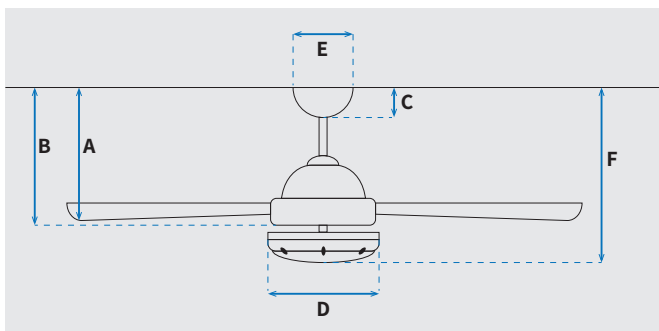

* מחושב לפי קוט"ש 64.02 אגורות כולל מע"מ
** מחושב לפי 8 שעות

שרטוט

מידות (ס"מ)

30	A. מהתקרה ללהב הנמוך ביותר
-	B. מהתקרה לכפתור ההפעלה
6	C. מהתקרה לקצה החופה
17	D. רוחב כיסוי מנוע
15.6	E. רוחב חופה
33	F. מהתקרה עד קצה חיפוי התאורה

כלי	סדרה
Montana	סדרה
שלט	הפעלה באמצעות
6	מספר מהירויות
מצב חורף (פעולה הפוכה של המאורר)	פונקציות מיוחדות
55	עוצמת רעש db
150	זרימת אוויר m3/Min
עד 20 מ"ר	מתאים לחדר בגודל
55.6x25.6x23.2	מידות אריזה (ס"מ)
באמצעות מוט בלבד (כלול)	סוג התקנה
12°	זווית התקנה מקסימלית
15 שנים על המנוע, שנתיים על גוף המאורר	שנות אחריות
9,000	ספיקת אוויר מקסימלית (מק"ש)

מאורר	קוטר באינץ'
"42	קוטר באינץ'
105	קוטר בס"מ
28W LED	סוג גוף תאורה
CCT 3000/4000/6500K	גוון אור
2800Lm	לומן (max)
IP20 - שימוש פנימי	דרגת אטימות
3	מספר להבים
ABS	חומר גלם להבים
דמוי אלון	צבע כנפיים
לבן מט	גימור גוף
15.25x1.27	אורך מוט (ס"מ)
5.1	משקל נטו (ק"ג)