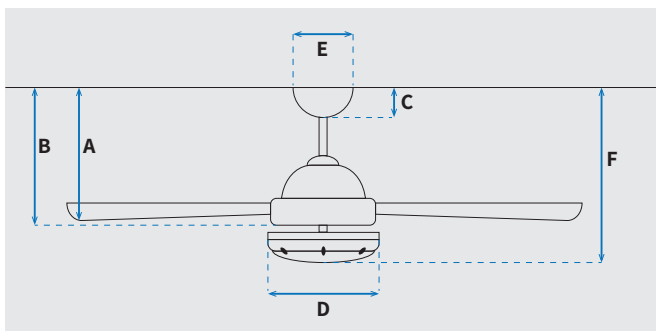

מקט: 73186-2848

מאורר תקרה דקורטיבי מבית המותג האמריקאי WESTINGHOUSE. בקוטר 42", מתאים לחדרים בגודל עד 20 מ"ר. מנוע DC עוצמתי ושקט במיוחד בעל יעילות אנרגטית גבוהה, הפעלה באמצעות שלט. גוף תאורה מובנה 28W כולל אפשרות עמעום, מצב חורף וגוון אור משתנה לבחירה 3000K/4000K/6500K. 15 שנות אחריות על המנוע ושנתיים אחריות על החלקים.

* מחושב לפי קוט"ש 64.02 אגורות כולל מע"מ
** מחושב לפי 8 שעות

שרטוט

מידות (ס"מ)

30	A. מהתקרה ללהב הנמוך ביותר
-	B. מהתקרה לכפתור ההפעלה
6	C. מהתקרה לקצה החופה
17	D. רוחב כיסוי מנוע
15.6	E. רוחב חופה
33	F. מהתקרה עד קצה חיפוי התאורה

כללי	
Montana	סדרה
שלט	הפעלה באמצעות
6	מספר מהירויות
מצב חורף (פעולה הפוכה של המאורר)	פונקציות מיוחדות
55	עוצמת רעש db
150	זרימת אוויר m3/Min
עד 20 מ"ר	מתאים לחדר בגודל
55.6x25.6x23.2	מידות אריזה (ס"מ)
באמצעות מוט בלבד (כלול)	סוג התקנה
12°	זווית התקנה מקסימלית
15 שנים על המנוע, שנתיים על גוף המאורר	שנות אחריות
9,000	ספיקת אוויר מקסימלית (מק"ש)