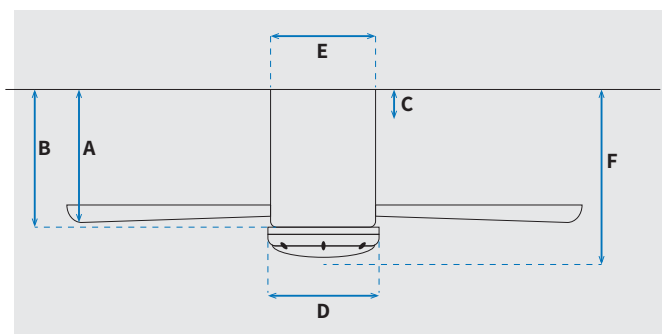

שרטוט

מידות (ס"מ)

A. מהתקרה ללהב הנמוך ביותר	22.2
B. מהתקרה לכפתור הפעלה	-
C. מהתקרה לקצה החופה	-
D. רוחב כיסוי מנוע	19.7
E. רוחב חופה	-
F. מהתקרה עד קצה חיפוי התאורה	24