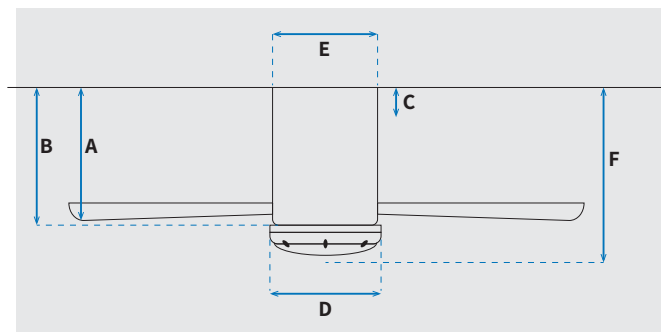

מקט: 73252-2848

מאורר תקרה דקורטיבי מבית המותג האמריקאי WESTINGHOUSE. בקוטר 48", מתאים לחדרים בגודל עד 25 מ"ר. מנוע עוצמתי DC שקט במיוחד בעל יעילות אנרגטית גבוהה, הפעלה באמצעות שלט או באמצעות אפליקציית TUYA בטלפון הנייד. גוף תאורה מובנה 28W כולל אפשרות עמעום, מצב חורף וגוון או משתנה 3000K, 4000K, 6500K. 15 שנות אחריות על המנוע ושנתיים אחריות על החלקים. ניתן להפעלה עם שעון שבת.

נתונים טכניים

מנוע	
DC Motor 105x15mm	סוג מנוע ומידות
201/179/156/131/105/81	סיבובי מנוע לדקה (max)
29.8W/20.9W/13W/7.9W/4.9W/2.8W	הספק מנוע בוואט (max)
kW/h 0.0298	צריכת חשמל מקסימלית kW/h
0.0018/0.0191	עלות צריכת חשמל מינ'/מקס' לשעה*
0.0143/0.152	עלות צריכת חשמל מינ'/מקס' לילה**

* מחושב לפי קוט"ש 60.07 אגורות כולל מע"מ
** מחושב לפי 8 שעות

כללי	
Carla	סדרה
TUYA	הפעלה באמצעות שלט/אפליקציית
6	מספר מהירויות
	פונקציות מיוחדות מצב חורף (פעולה הפוכה של המאורר)
48	עוצמת רעש db
187.55	זרימת אוויר m ³ /Min
עד 25 מ"ר	מתאים לחדר בגודל
62.5X23.5X27.5CM	מידות אריזה (ס"מ)
צמוד תקרה	סוג התקנה
12°	זווית התקנה מקסימלית
15 שנים על המנוע, שנתיים על גוף המאורר	שנות אחריות
11,253	ספיקת אוויר מקסימלית (מק"ש)

שרטוט

מידות (ס"מ)

22.2	A. מהתקרה ללהב הנמוך ביותר
-	B. מהתקרה לכפתור הפעלה
-	C. מהתקרה לקצה החופה
19.7	D. רוחב כיסוי מנוע
-	E. רוחב חופה
24	F. מהתקרה עד קצה חיפוי התאורה

מאורר	
48"	קוטר באינץ'
122	קוטר בס"מ
28W LED	סוג גוף תאורה
CCT 3000K/4000K/6500K	גוון או
2800lm	לומן (max)
IP20 - שימוש פנימי	דרגת אטימות
3	מספר להבים
ABS	חומר גלם להבים
לבן מט	צבע כנפיים
לבן מט	גימור גוף
4.5	משקל נטו (ק"ג)