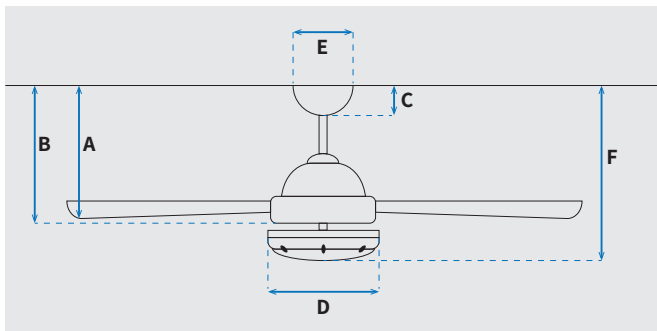

מקט: 73198-2848

מאורר תקרה דקורטיבי מבית המותג האמריקאי WESTINGHOUSE. בקוטר 42", מתאים לחדרים בגודל עד 20 מ"ר. מנוע DC עוצמתי ושקט במיוחד בעל יעילות אנרגטית גבוהה, הפעלה באמצעות שלט. גוף תאורה מובנה 28W כולל אפשרות עמעום, מצב חורף וגוון אור משתנה לבחירה 3000K/4000K/6500K. 15 שנות אחריות על המנוע ושנתיים אחריות על החלקים.

נתונים טכניים

מנוע	
DC 105x15mm	סוג מנוע ומידות
191/175/161/141/114/82	סיבובי מנוע לדקה (max)
28.8W/21.4W/16.4W/11.4W/6.7W/3.7W	הספק מנוע בוואט (max)
0.028 kW/h	צריכת חשמל מקסימלית kW/h
0.018/0.002	עלות צריכת חשמל מיני/מקסי' לשעה*
0.14/0.018	עלות צריכת חשמל מיני/מקסי' לילה**

* מחושב לפי קוט"ש 64.02 אגורות כולל מע"מ
** מחושב לפי 8 שעות

שרטוט

מידות (ס"מ)

31.2	A. מהתקרה ללהב הנמוך ביותר
-	B. מהתקרה לכפתור ההפעלה
5.4	C. מהתקרה לקצה החופה
18	D. רוחב כיסוי מנוע
15	E. רוחב חופה
36.2	F. מהתקרה עד קצה חיפוי התאורה

כללי	
Erica	סדרה
שלט	הפעלה באמצעות
6	מספר מהירויות
מצב חורף (פעולה הפוכה של המאורר)	פונקציות מיוחדות
42	עוצמת רעש db
140	זרימת אוויר m3/Min
עד 20 מ"ר	מתאים לחדר בגודל
57.6x24.1x25	מידות אריזה (ס"מ)
באמצעות מוט בלבד (כלול)	סוג התקנה
12°	זווית התקנה מקסימלית
15 שנים על המנוע, שנתיים על גוף המאורר	שנות אחריות
8280	ספיקת אוויר מקסימלית (מק"ש)